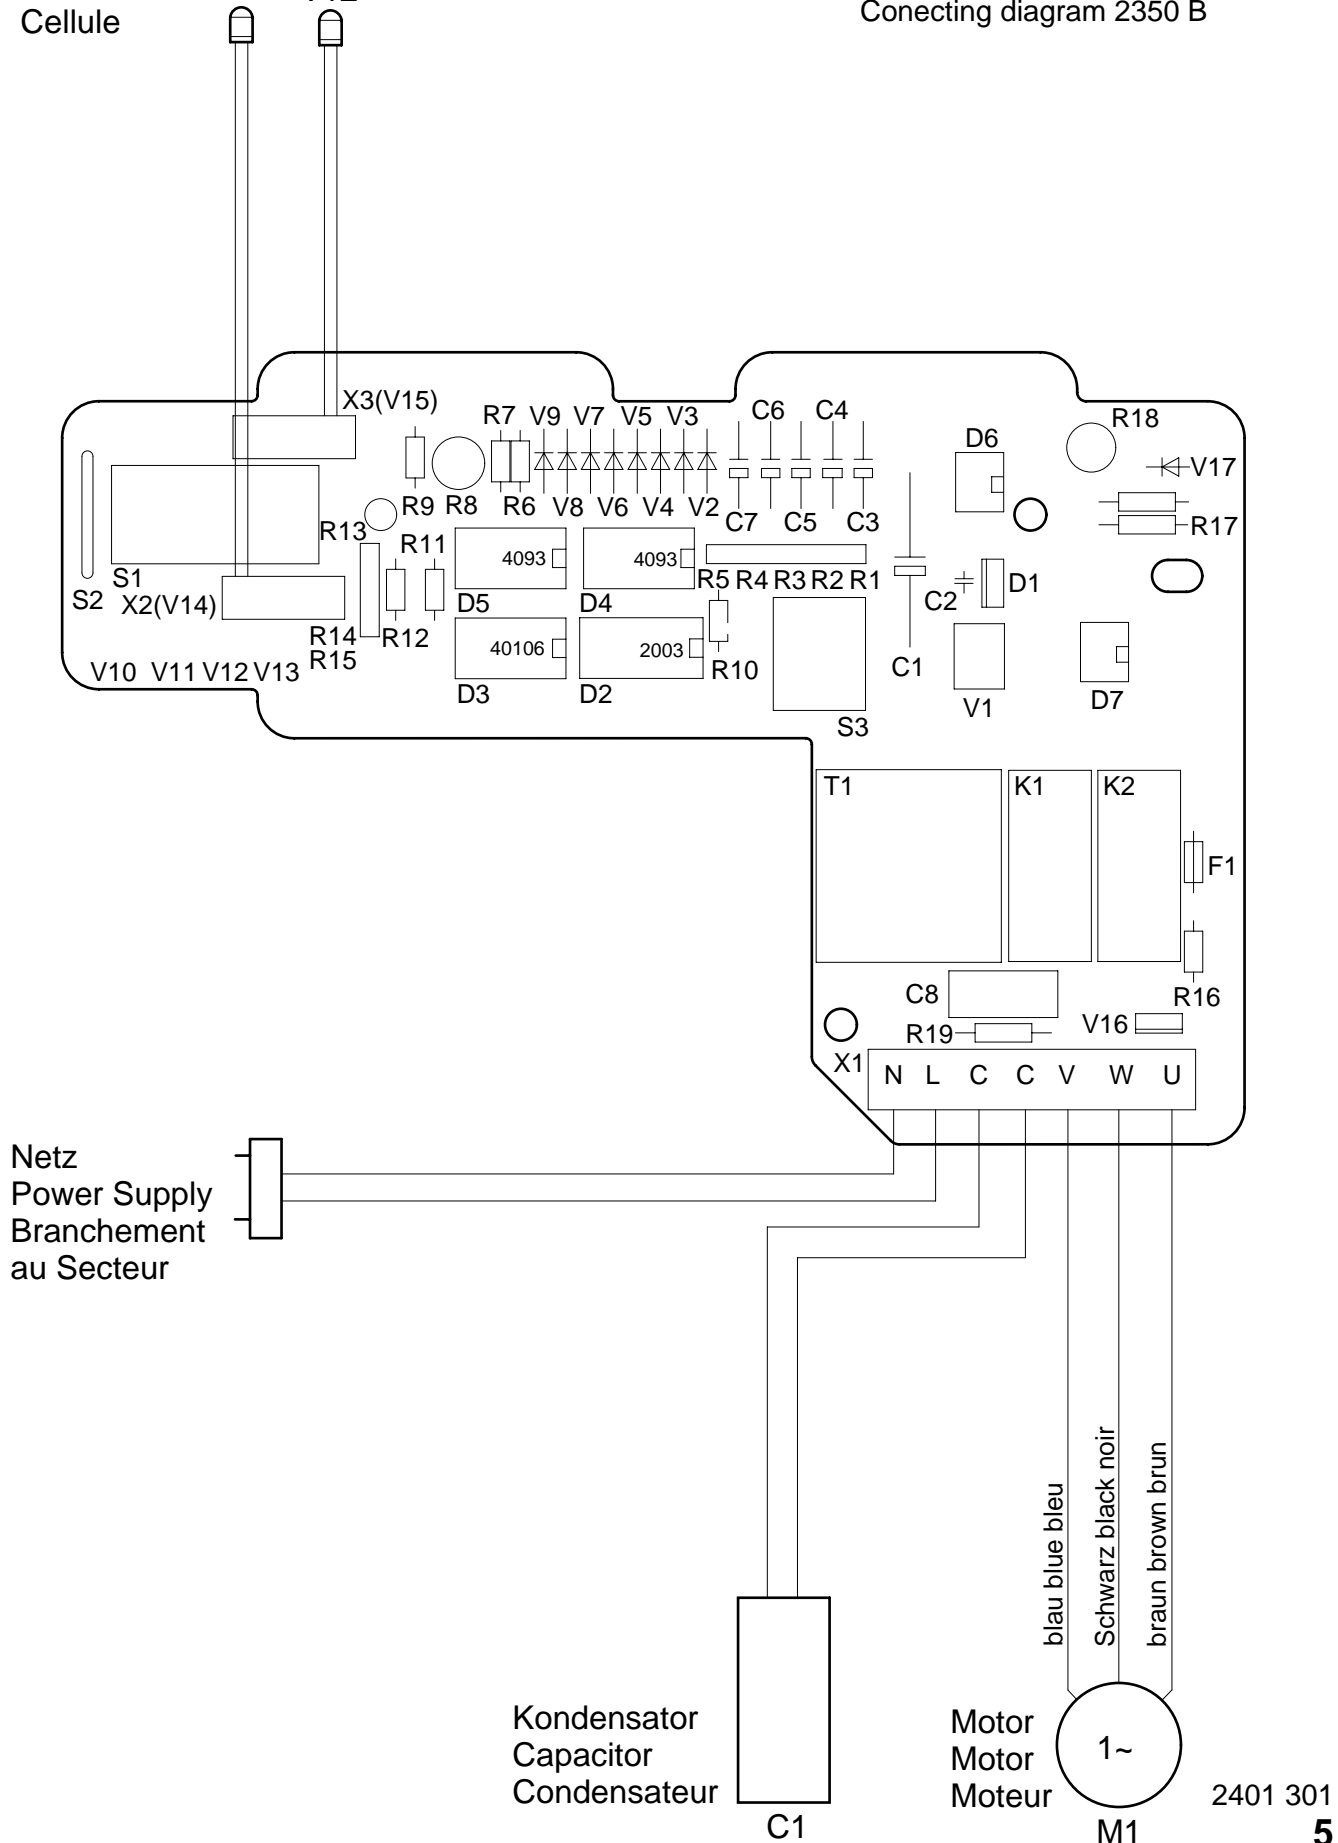

# Mod.2350 B

01.09.2005

Lichtschanke

Photo Cell

Cellule

V11

V12

Anschlußplan 2350 B

Diagramme de branchement 2350 B

Conecting diagram 2350 B

Stromlaufplan 2350 B  
 schema de circuit électrique 2350 B  
 wiring diagram 2350 B

**Mod. 2350 B**  
 01.09.2005