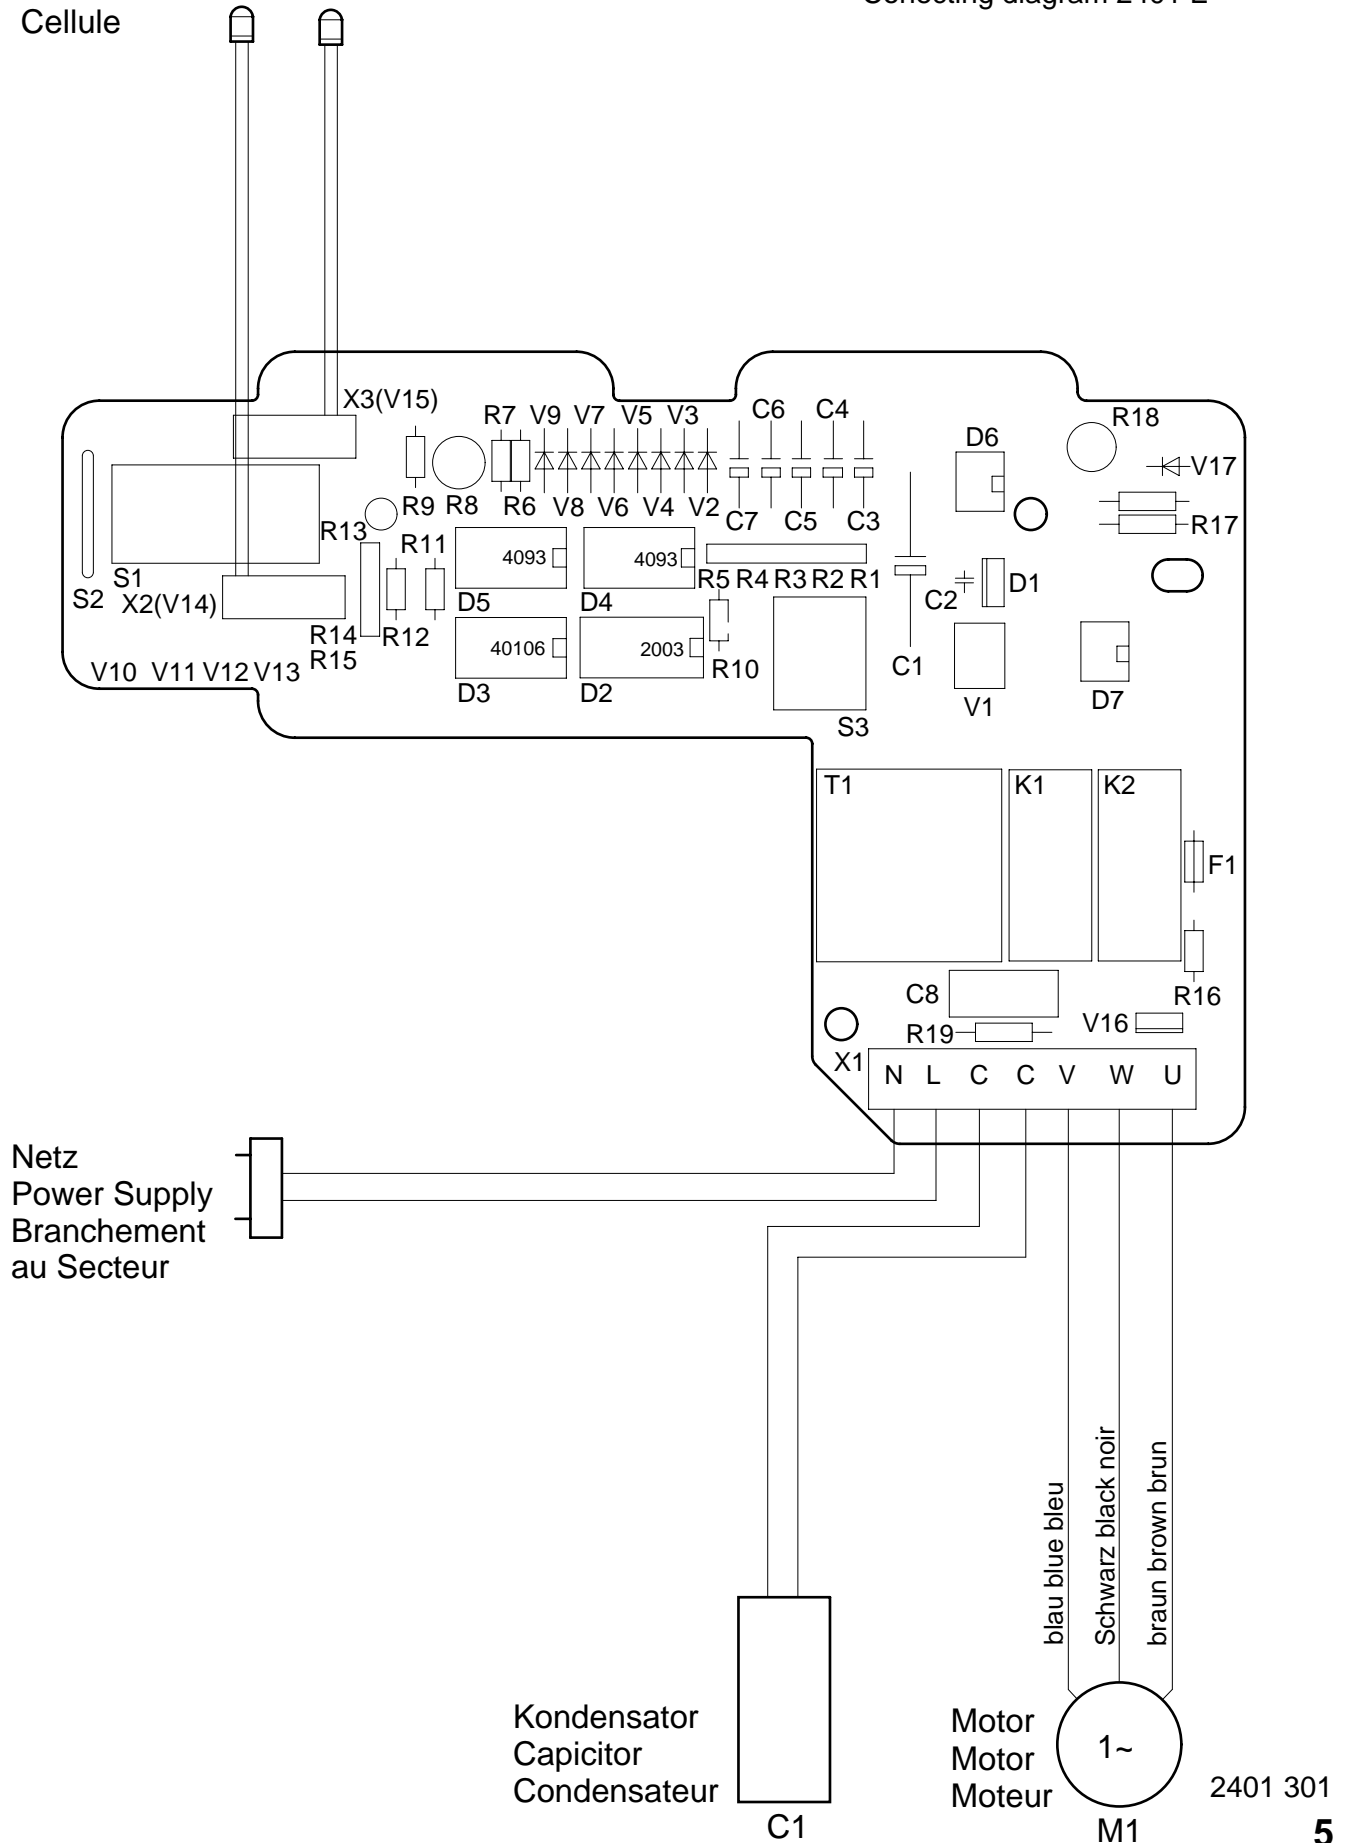

Mod.2401 E

01.09.2005

Mod.2401 E
01.09.2005

Mod.2401 E
01.09.2005

Mod. 2401 E

01.09.2005

Mod.2401 E

01.09.2005

Lichtschanke
Photo Cell
Cellule

V11 V12

Anschlußplan 2401 E
Diagramme de branchement 2401 E
Conecting diagram 2401 E

2401 300
6
Stromlaufplan 2401 E
schema de
circuit électrique 2401 E
wiring diagram 2401 E