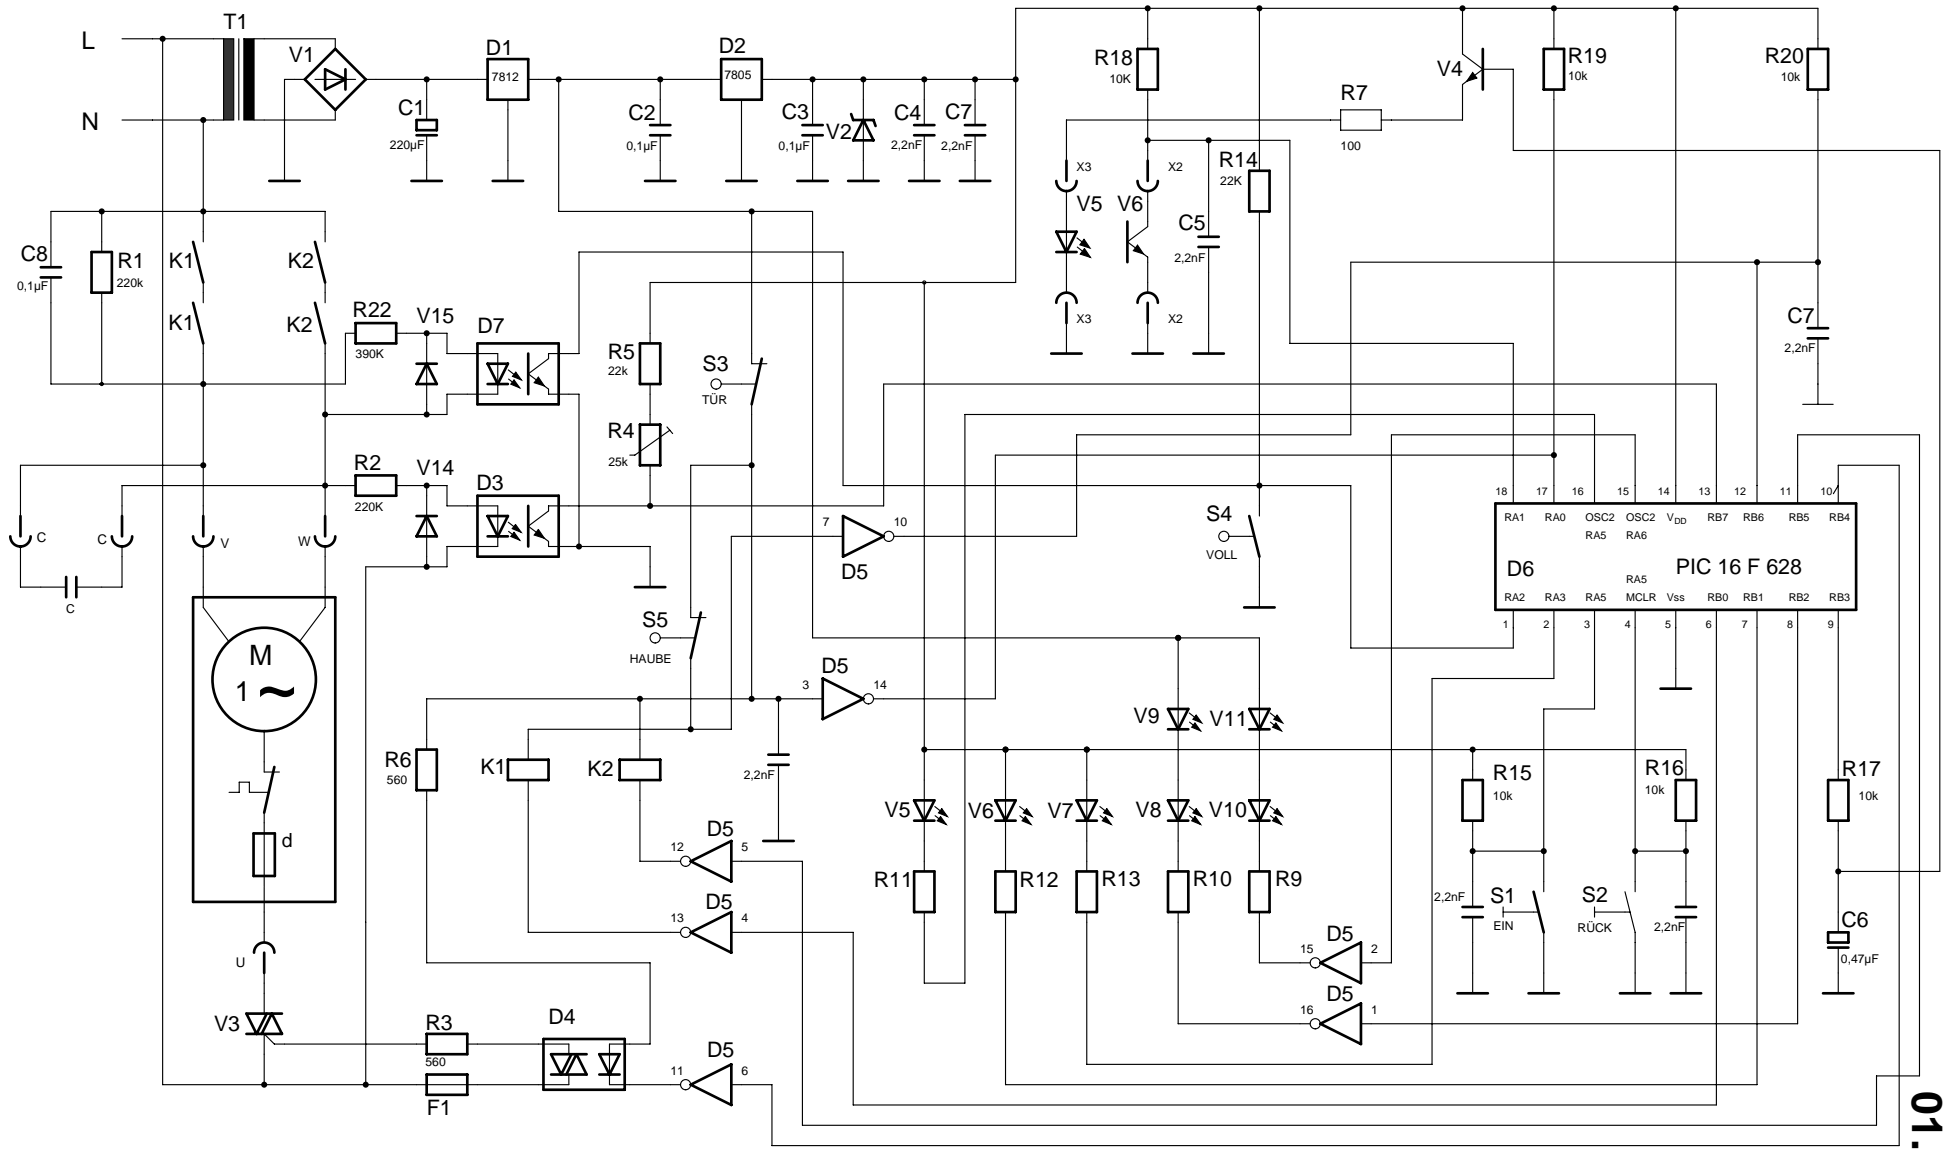

Mod.3803 A

01.01.2006

CROSS / CUT 2x15mm
Mod.3803 A
 01.01.2006

CROSS / CUT
Mod. 3803 A
 2x15mm
 01.01.2006

CROSS / CUT 2x15mm
Mod. 3803 A
 01.01.2006

CROSS / CUT 2x15mm Mod. 3803 A

01.01.2006

Anschlußplan 3803 A
Diagramme de branchement 3803 A
Connecting diagram 3803 A

Stromlaufplan 3803 A
 schema de
 circuit électrique 3803 A
 wiring diagram 3803 A

Mod. 3803 A
 CROSS / CUT
 2x15mm
 01.01.2006