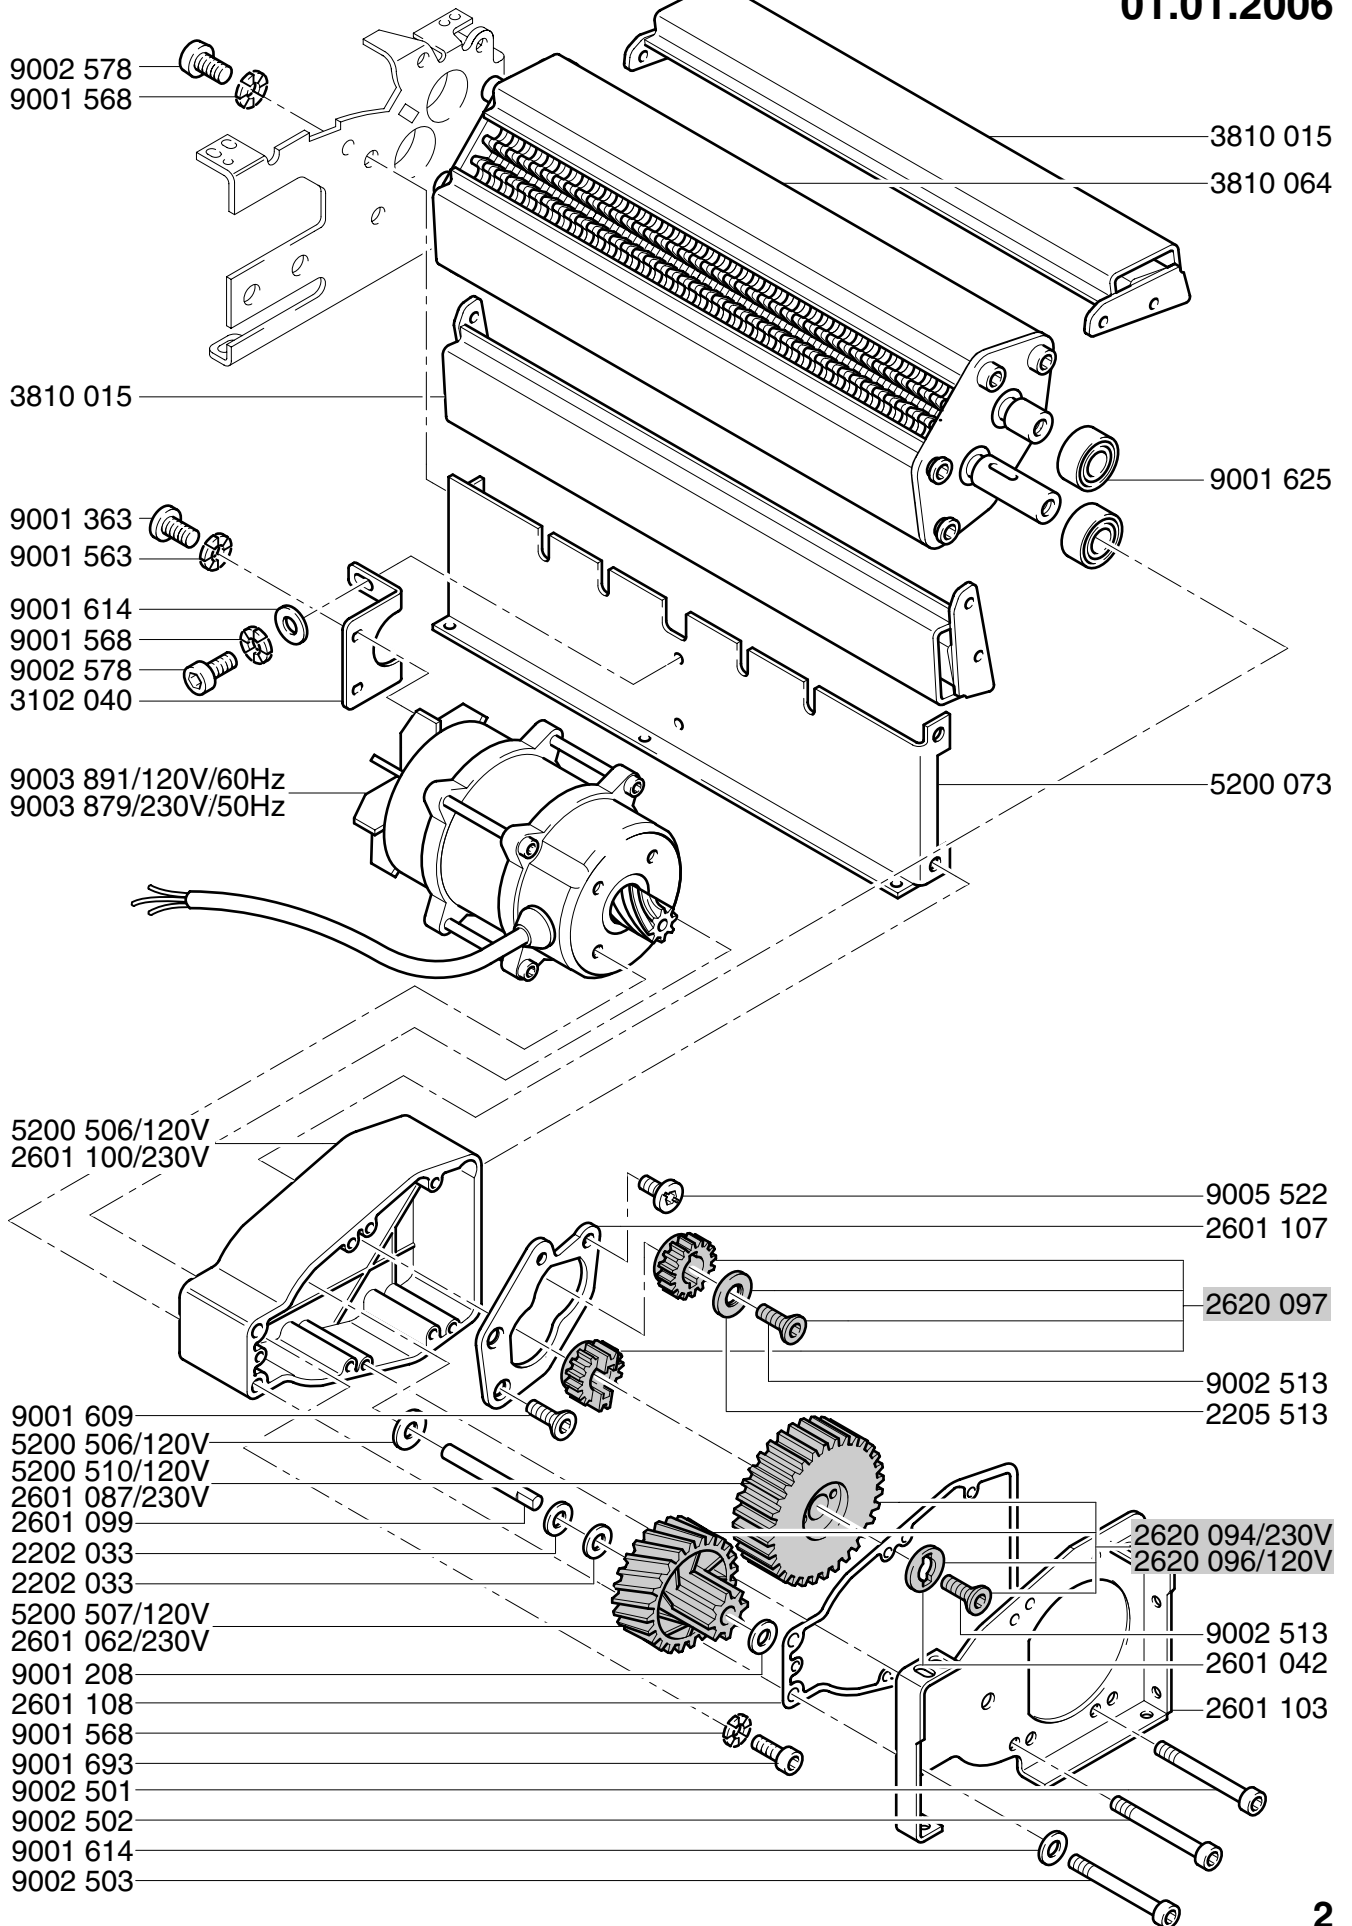

Mod.3803 A

01.01.2006

CROSS / CUT 2x15mm
Mod.3803 A
 01.01.2006

CROSS / CUT
Mod. 3803 A
 2x15mm
 01.01.2006

CROSS / CUT 2x15mm
Mod. 3803 A
 01.01.2006

CROSS / CUT 2x15mm Mod. 3803 A

01.01.2006

Anschlußplan 3803 A
Diagramme de branchement 3803 A
Connecting diagram 3803 A

Stromlaufplan 3803 A
 schema de
 circuit électrique 3803 A
 wiring diagram 3803 A

Mod. 3803 A
 CROSS / CUT
 2x15mm
 01.01.2006