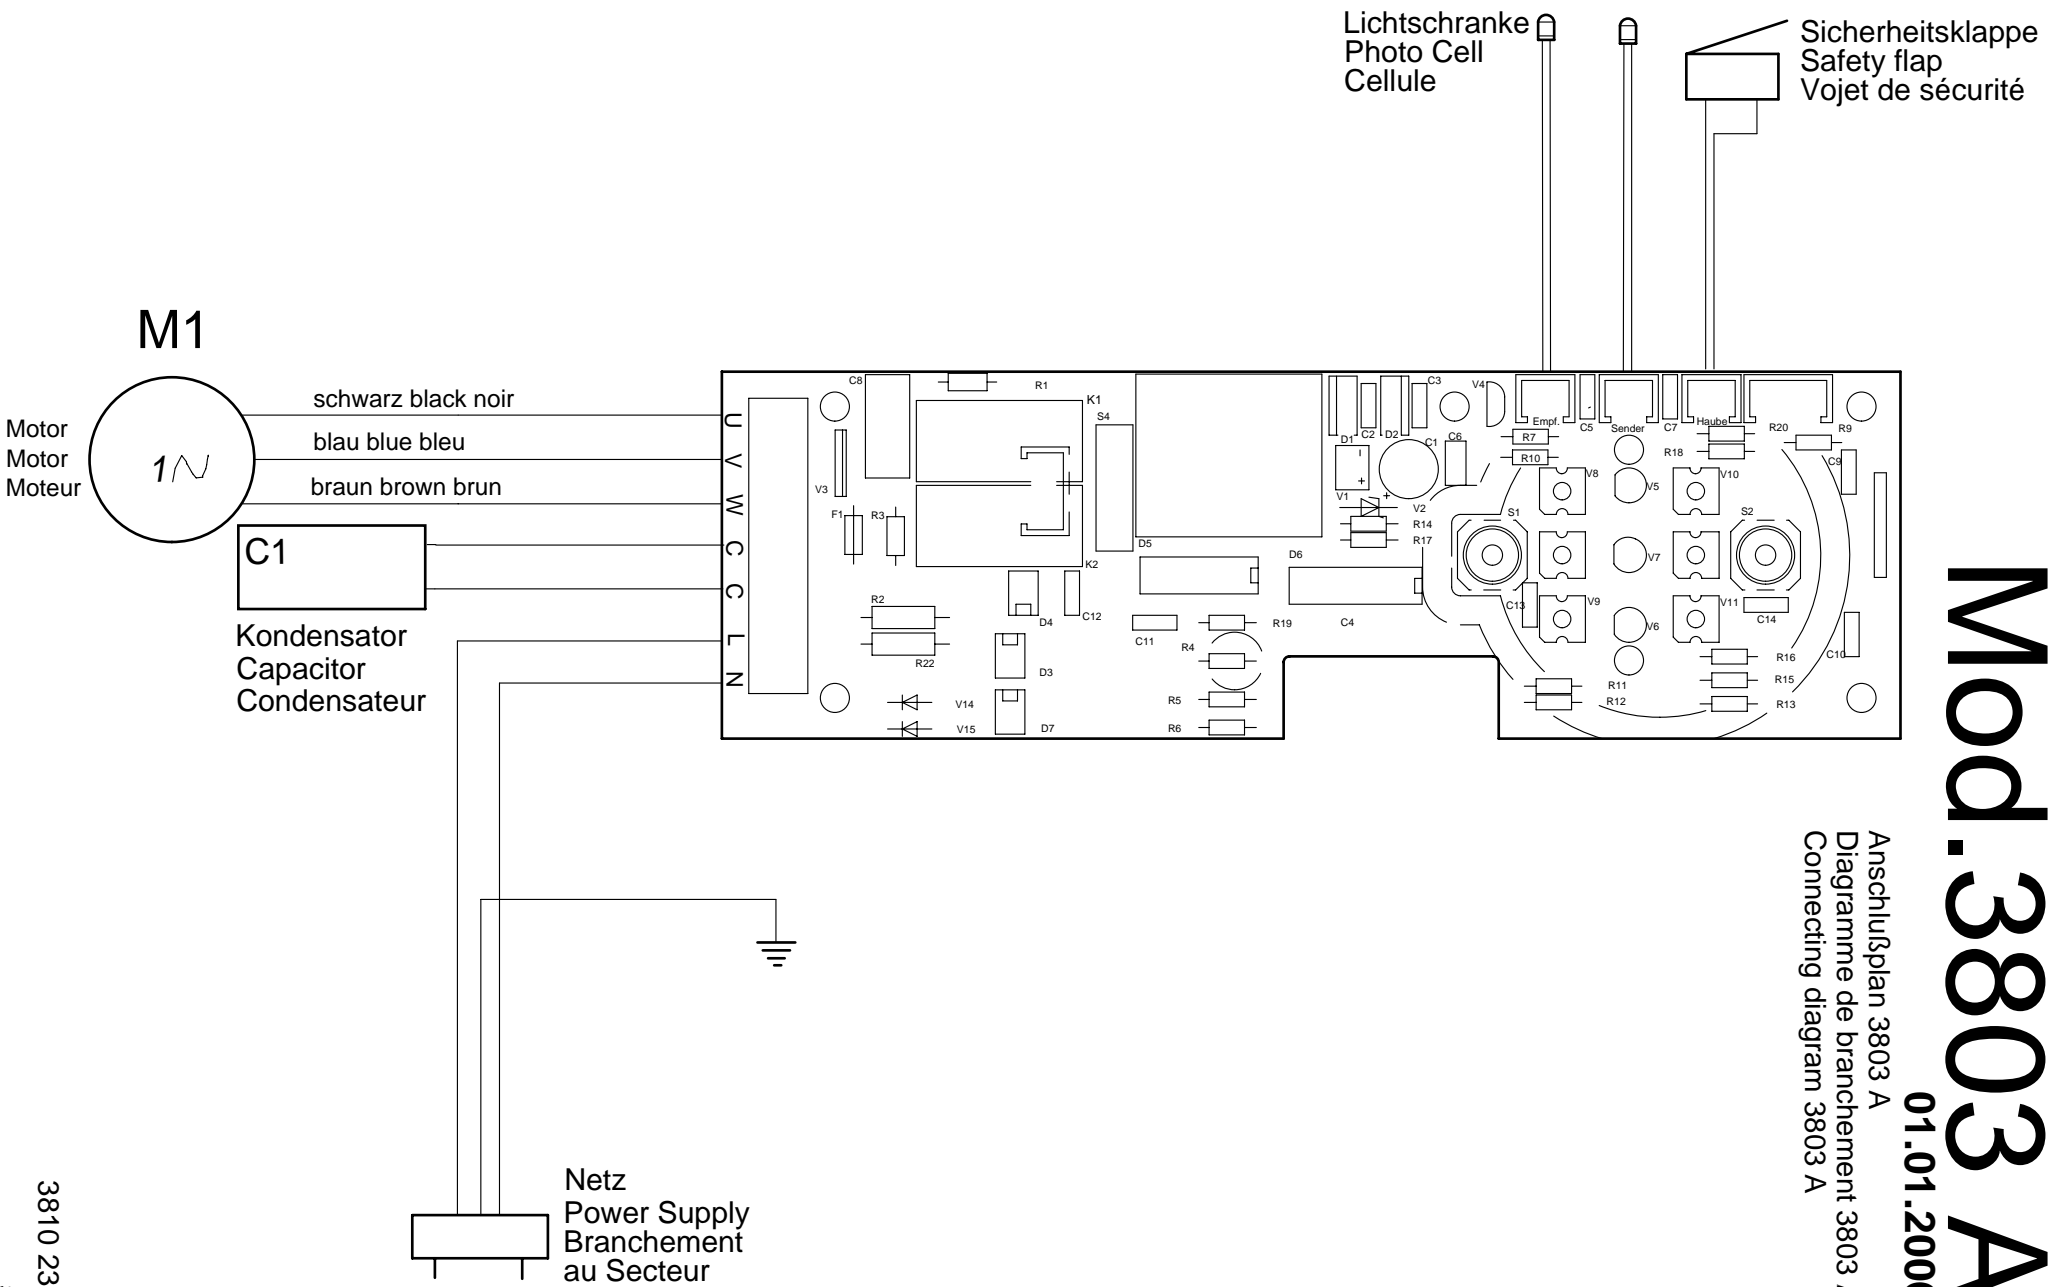

Mod.3803 A

01.01.2006

CROSS / CUT 2x15mm
Mod.3803 A
 01.01.2006

CROSS / CUT
Mod. 3803 A
 2x15mm
 01.01.2006

CROSS / CUT 2x15mm
Mod. 3803 A
 01.01.2006

CROSS / CUT 2x15mm Mod. 3803 A

01.01.2006

Anschlußplan 3803 A
Diagramme de branchement 3803 A
Connecting diagram 3803 A

Stromlaufplan 3803 A
 schema de
 circuit électrique 3803 A
 wiring diagram 3803 A

Mod. 3803 A
 CROSS / CUT
 2x15mm
 01.01.2006