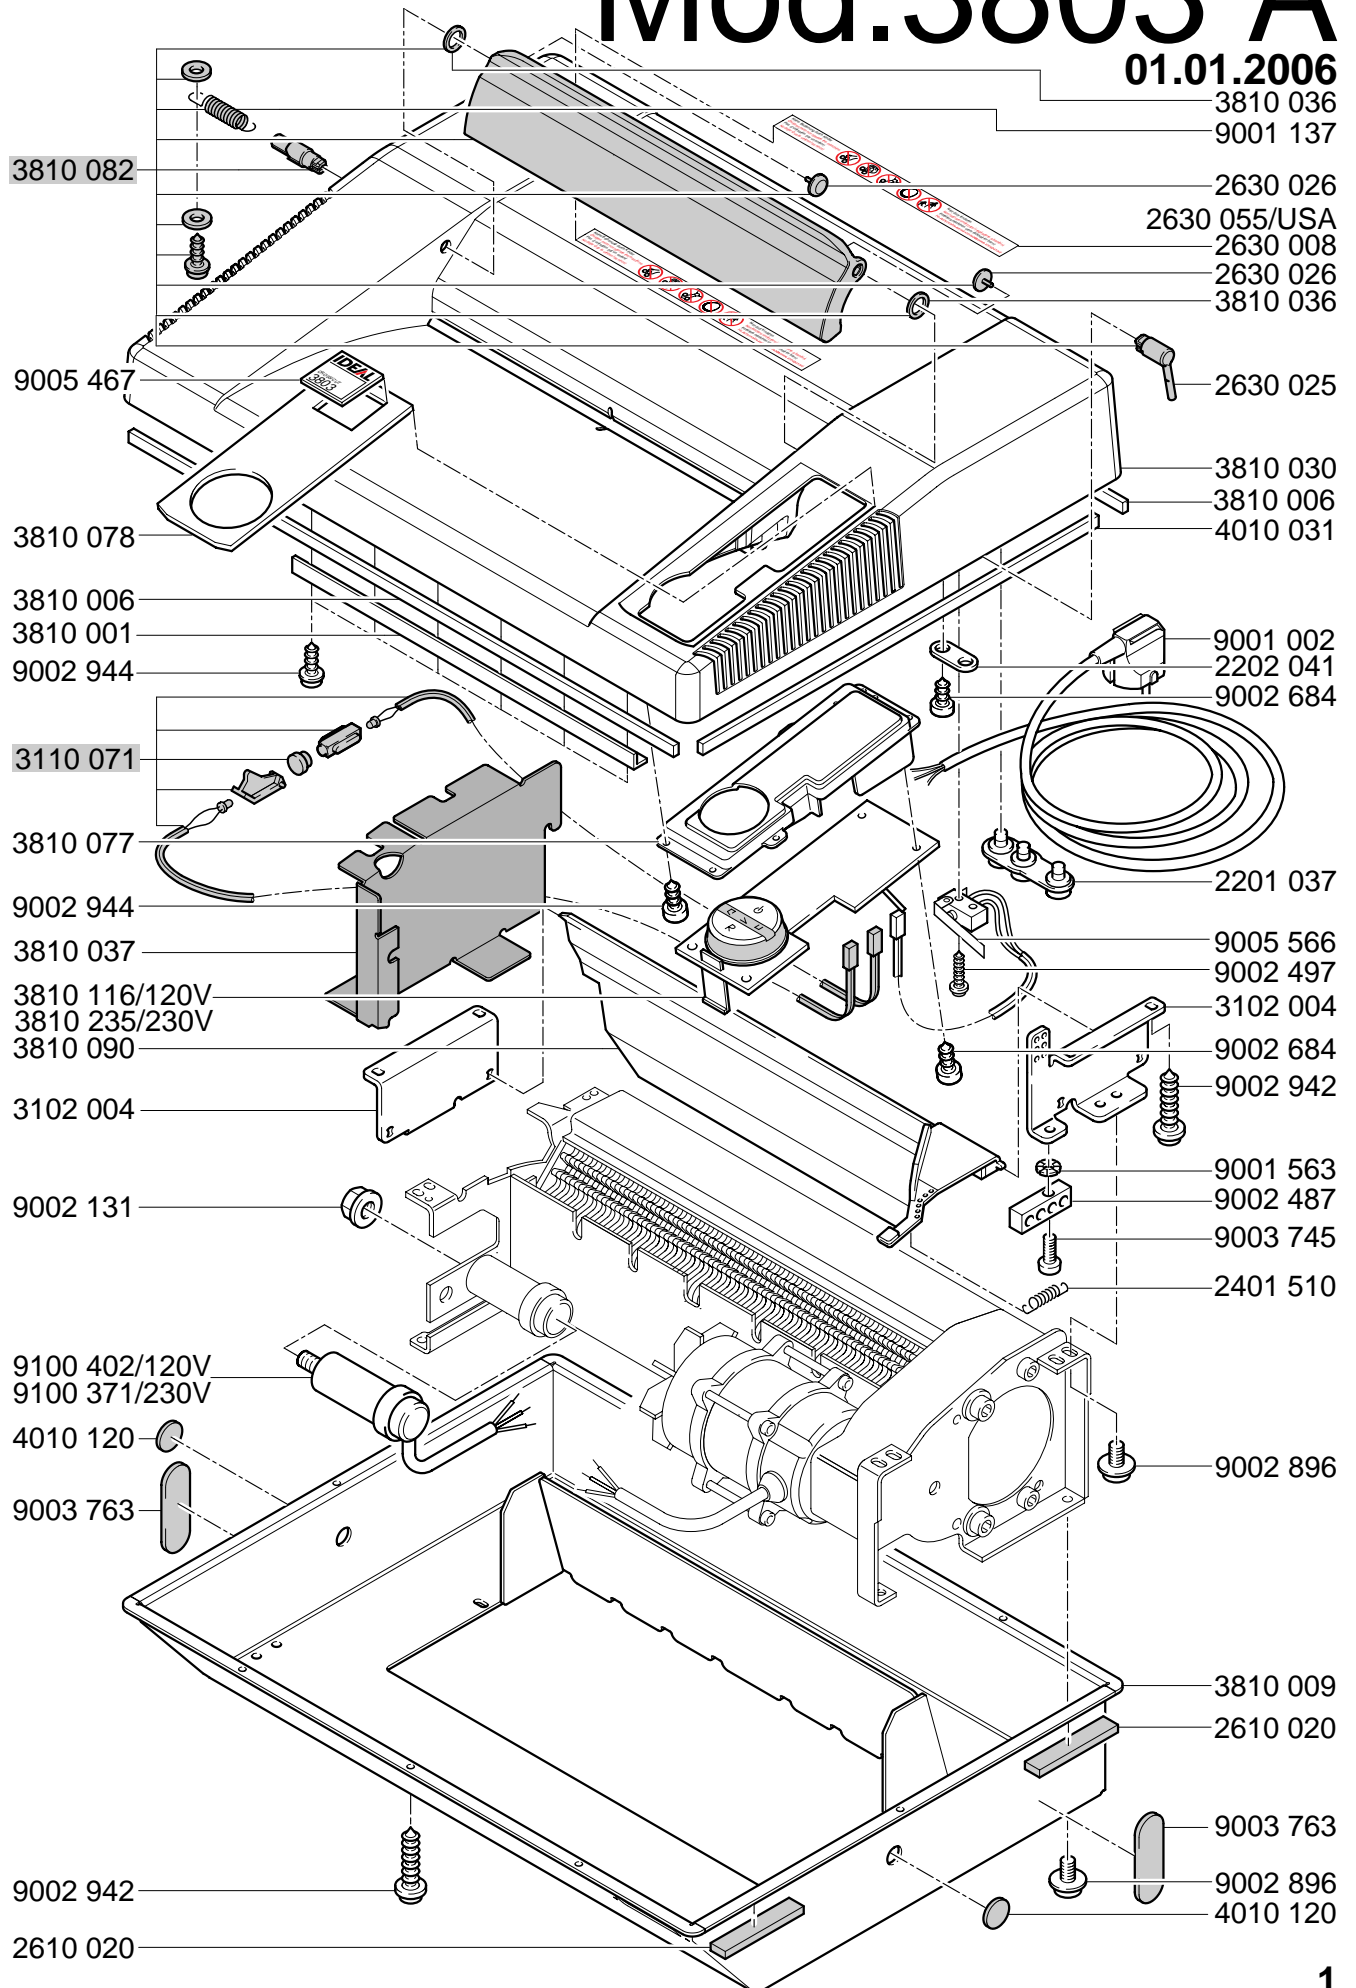

Mod.3803 A

01.01.2006

CROSS / CUT 2x15mm
Mod.3803 A
 01.01.2006

CROSS / CUT
Mod. 3803 A
 2x15mm
 01.01.2006

CROSS / CUT 2x15mm
Mod. 3803 A
 01.01.2006

CROSS / CUT 2x15mm Mod. 3803 A

01.01.2006

Anschlußplan 3803 A
Diagramme de branchement 3803 A
Connecting diagram 3803 A

Stromlaufplan 3803 A
 schema de
 circuit électrique 3803 A
 wiring diagram 3803 A

Mod. 3803 A
 CROSS / CUT
 2x15mm
 01.01.2006