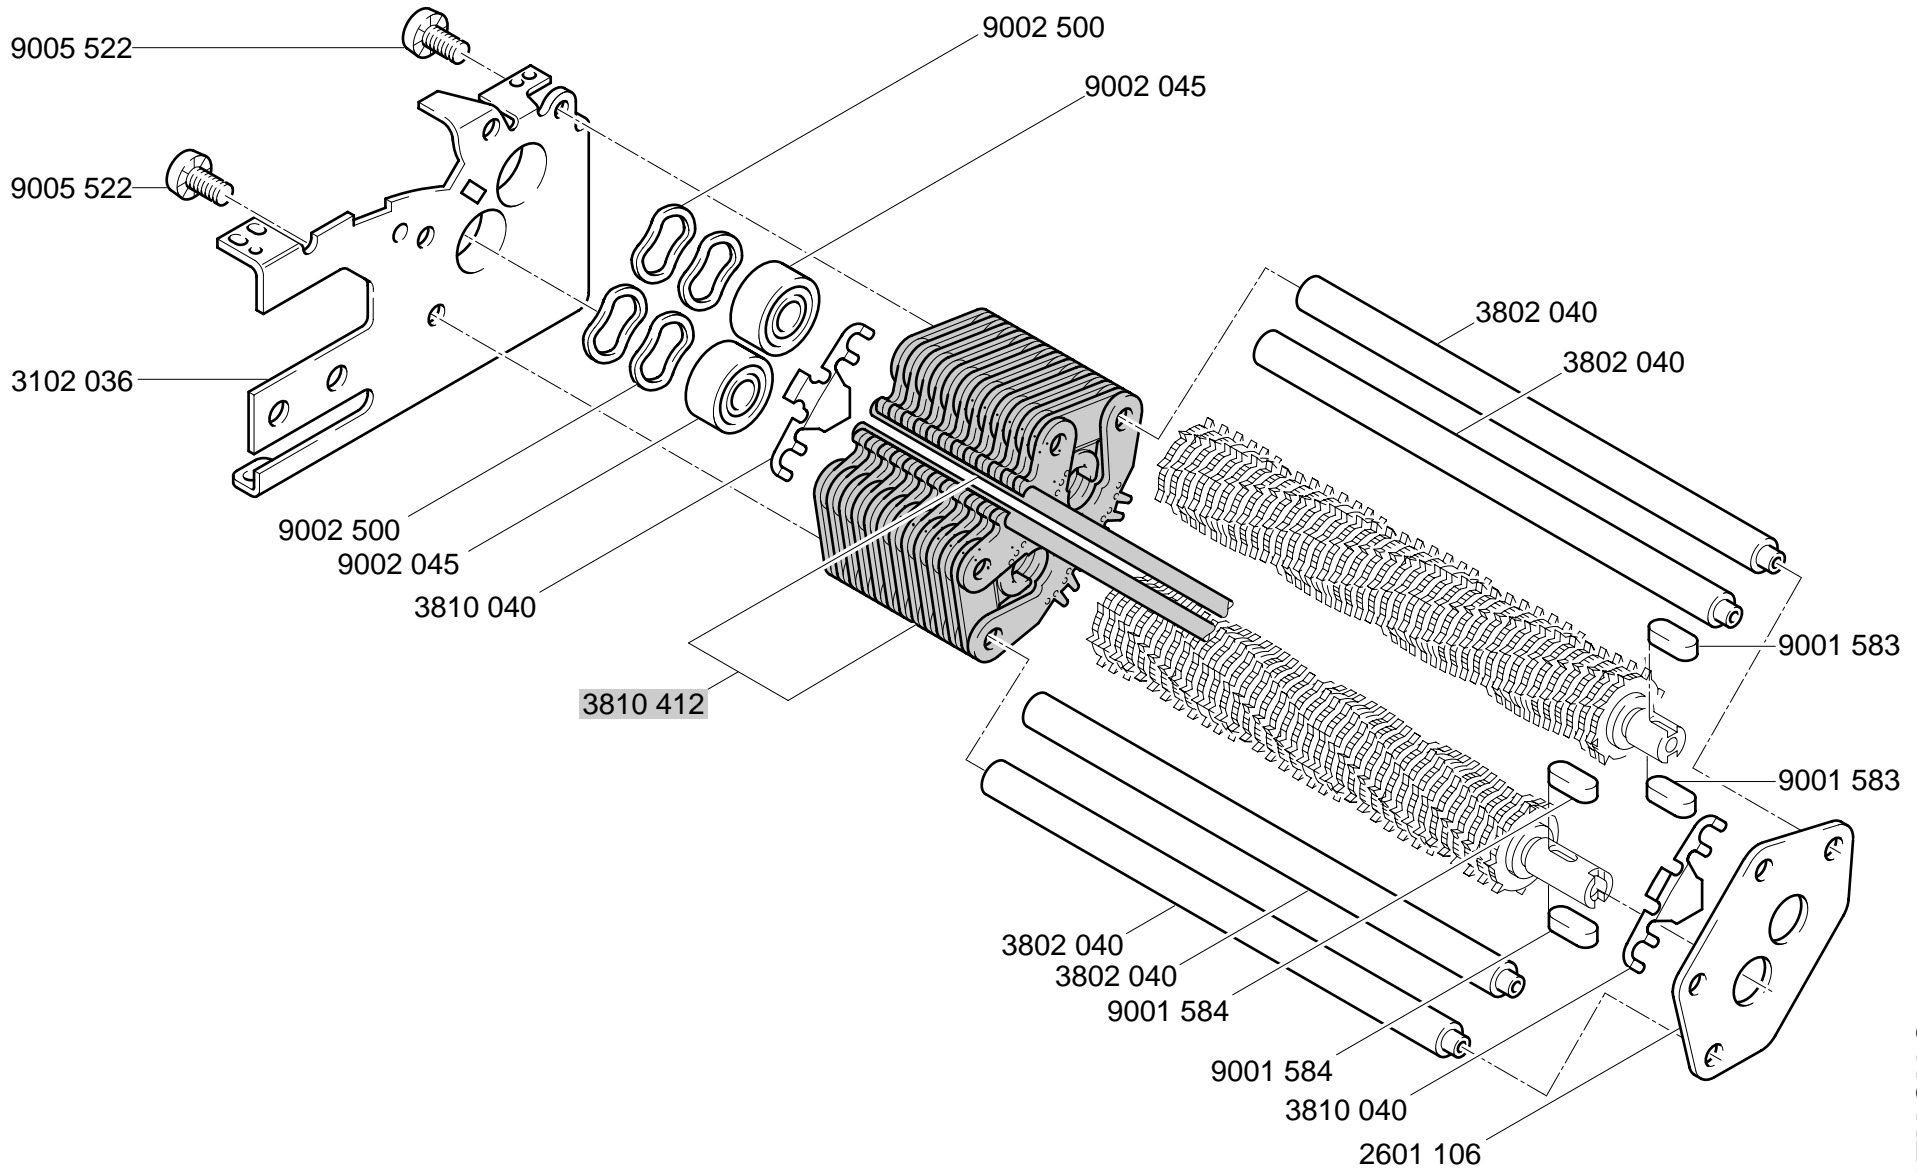

Mod.3803 A

01.01.2006

CROSS / CUT 2x15mm
Mod.3803 A
 01.01.2006

CROSS / CUT
Mod. 3803 A
 2x15mm
 01.01.2006

CROSS / CUT 2x15mm
Mod. 3803 A
 01.01.2006

CROSS / CUT 2x15mm Mod. 3803 A

01.01.2006

Anschlußplan 3803 A
Diagramme de branchement 3803 A
Connecting diagram 3803 A

Stromlaufplan 3803 A
 schema de
 circuit électrique 3803 A
 wiring diagram 3803 A

Mod. 3803 A
 CROSS / CUT
 2x15mm
 01.01.2006