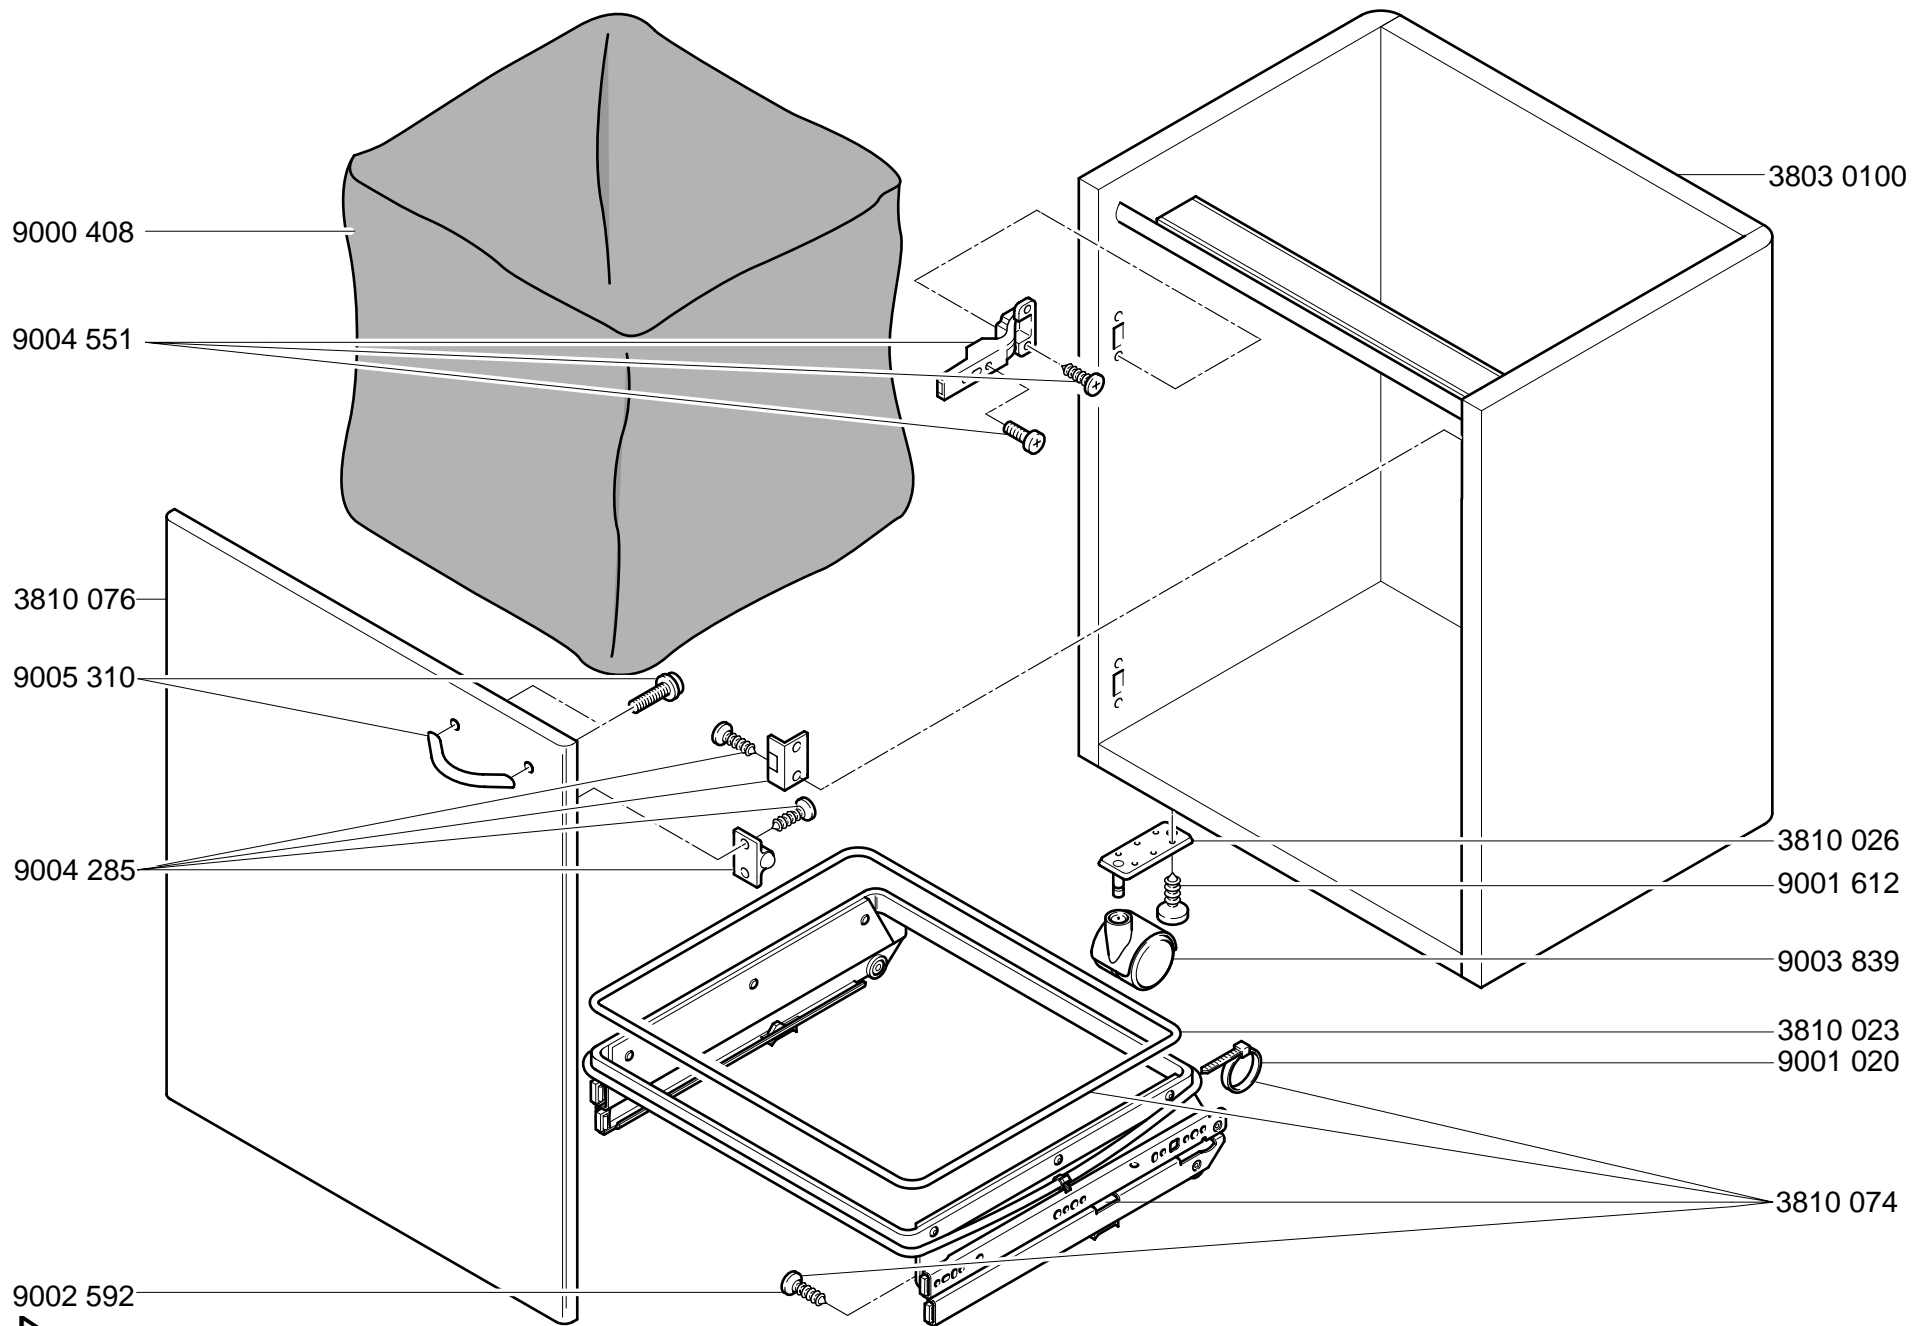

Mod.3803 A

01.01.2006

CROSS / CUT 2x15mm
Mod.3803 A
 01.01.2006

CROSS / CUT
Mod. 3803 A
 2x15mm
 01.01.2006

CROSS / CUT 2x15mm
Mod. 3803 A
 01.01.2006

CROSS / CUT 2x15mm Mod. 3803 A

01.01.2006

Anschlußplan 3803 A
Diagramme de branchement 3803 A
Connecting diagram 3803 A

Stromlaufplan 3803 A
 schema de
 circuit électrique 3803 A
 wiring diagram 3803 A

Mod. 3803 A
 CROSS / CUT
 2x15mm
 01.01.2006